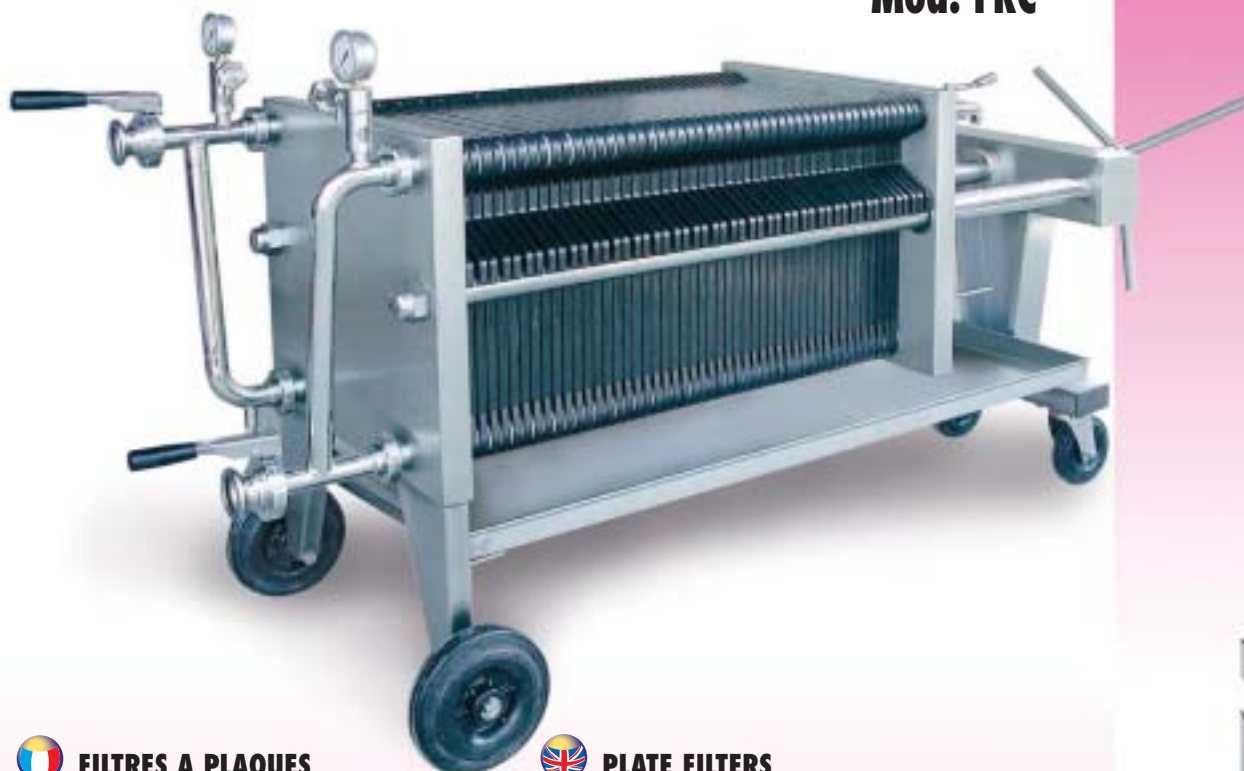


 Esecuzione in acciaio inox su ruote, telaio di contenimento, serie piastre in materiale plastico, serie valvole a farfalla entrata/uscita prodotto, manometri visualizzazione pressione entrata/uscita prodotto, vaschetta raccogli-gocce.

## FILTRO A PIASTRE

**Mod. FRC**

 **FILTRES A PLAQUES**

Exécution en acier inox sur roues, cadre de maintien, série de plaques en plastique, série de vannes papillon d'entrée/sortie du produit, manomètres indiquant la pression d'entrée/sortie du produit, bac pour recueillir les gouttes.

Ausführung aus Edelstahl, auf Rädern, Außenrahmen, Serie Platten aus Kunststoffmaterial, Serie Drosselventile Einlass/Auslass Produkt, Manometer Druckanzeige Einlass/Auslass Produkt, Tropfentfangschale.

 **FILTROS CON PLACAS**

Estructura de acero inoxidable sobre ruedas, armazón de contención, serie de placas de material plástico, serie de válvulas de mariposa para entrada/salida de producto, manómetros con visualización de presión entrada/salida producto, cubeta para la recolección de las gotas.