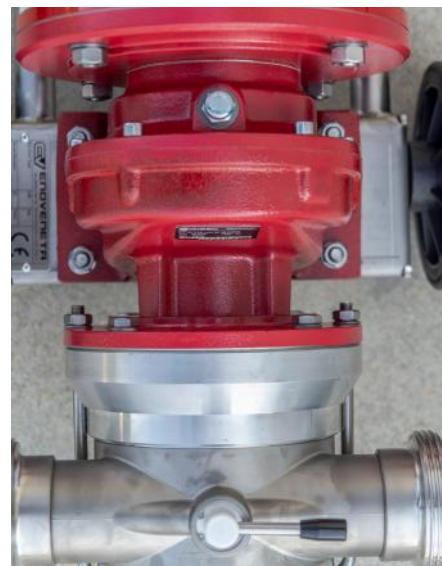

T 40-60-80-100

ELETTROPOMPA
MOTOR PUMP

EV
ENOVENETA
TECNOLOGIE ENOLOGICHE

ELETTROPOMPA | MOTOR PUMP

CARATTERISTICHE DI SERIE:

- Carrello in acciaio inox AISI 304
- Corpo pompa in acciaio inox AISI 304
- Girante in gomma per uso alimentare
- By-pass
- Motore a una velocità (T40)
- Motore elettrico a due velocità (T60, T80)
- Quadro elettrico con voltaggio 400/3/50 con sistema di inversione di marcia

STANDARD FEATURES:

- AISI 304 stainless steel stand
- AISI 304 stainless steel pump body
- Food-safe rubber impeller
- By-pass
- Single speed electric motor (T40)
- Two-speed electric motor (T60, T80)
- 400/3/50 control panel with reverse feature

ACCESSORI:

- Variatore di velocità meccanico (T60)
- Variatore di velocità elettronico
- Contalitri
- Radiocomando
- Filo comando
- Sonda presenza liquido

OPTIONALS:

- Mechanical speed variator (T60)
- Electronic speed variator
- Liters counter
- Remote radio control
- Remote cable control
- Liquid detection probe