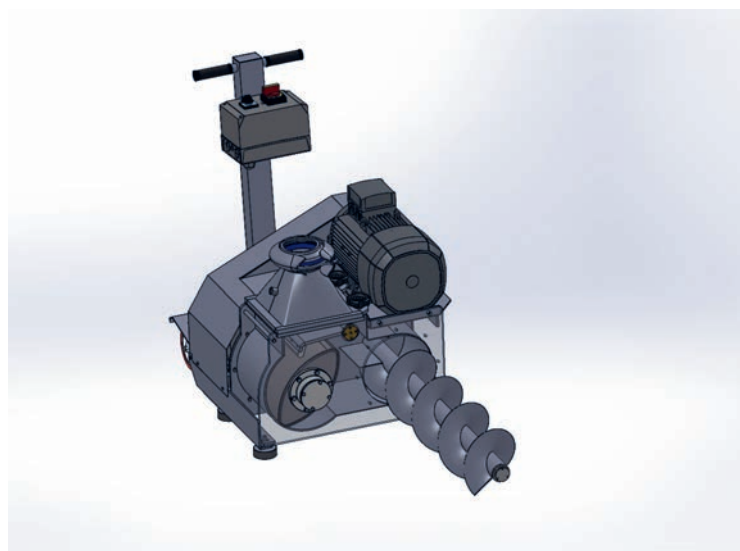

OPTIONS:

- Vase d'expansion **2**
- Réhausse pour trémie **3**
- Variateur de vitesse électronique **4**